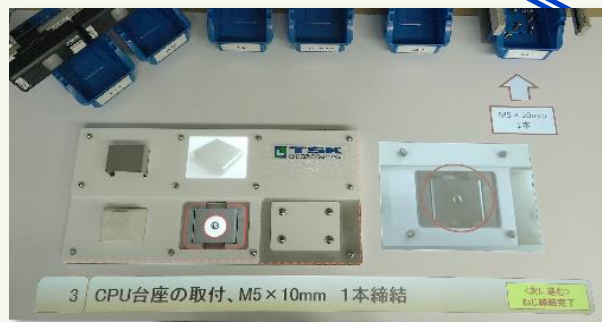

2021 国際物流総合展in愛知 出展決定！

今年はコロナ禍のため愛知県・セントレア空港での開催

毎月、TSKNEWSをご覧いただき、誠にありがとうございます。
今月は、2021年3月9日(火)から開催される2021国際物流総合展についてご案内します。
弊社は今年も堂々参加いたします！
今回は2021国際物流総合展の詳細および弊社の出展内容についてご紹介いたします。

無料
シャトルバス
運行

ロジスティクスの **Re Design**

国際物流総合展 愛知 第14回

Logis-Tech Tokyo 2021 in Aichi

当日入場料 3,000円が無料!

**来場
ご招待状
配布中!**

CLICK

会期 2021年3月9日(火)～12日(金) 会場 Aichi Sky Expo (愛知県国際展示場)

新商品が盛りだくさん『D-108』ブースにてお待ちしております！

Q-PMS (品質プロジェクションマッピングシステム)

画像

動画

音声

多言語

- ・英語
- ・ベトナム語
- ・中国語 etc