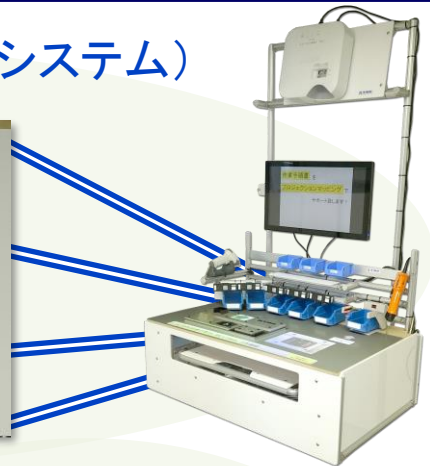

2021 国際物流総合展in愛知 出展決定！

今年はコロナ禍のため愛知県・セントレア空港での開催

毎月、TSKNEWSをご覧いただき、誠にありがとうございます。
今月は、2021年3月9日(火)から開催される2021国際物流総合展についてご案内します。
弊社は今年も堂々参加いたします！
今回は2021国際物流総合展の詳細および弊社の出展内容についてご紹介いたします。

無料
シャトルバス
運行

ロジスティクスの **Re Design**

国際物流総合展 愛知 第14回

Logis-Tech Tokyo 2021 in Aichi

当日入場料 3,000円が無料!

**来場
ご招待状
配布中!**

CLICK

会期 2021年3月9日(火)～12日(金) 会場 Aichi Sky Expo (愛知県国際展示場)

新商品が盛りだくさん『D-108』ブースにてお待ちしております！

Q-PMS (品質プロジェクションマッピングシステム)

画像

動画

音声

多言語

- ・英語
- ・ベトナム語
- ・中国語 etc