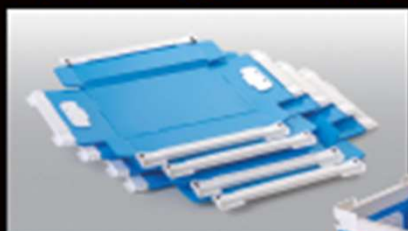

## プラダン箱 前面開閉式タイプ

段積みの中間コンテナからすぐに取り出しすることが可能！！

毎月TSK NEWSをご覧ください、誠にありがとうございます。

今月は、プラダン箱の新仕様、前側開閉ができる仕様の改善提案の事例となります。

下の製品を取り出したい際に、毎回上にある箱をずらすという手間を大幅改善できます。

コンテナを段積みしたまま  
中間コンテナから内容物を  
サッと取り出せます。

展開すれば省スペース収納

リブ無し

リブ有り

- リベットレス
- 隙間のないスタッキング
- フリーサイズに対応
- リサイクルに適したオールPP製

開閉レバー